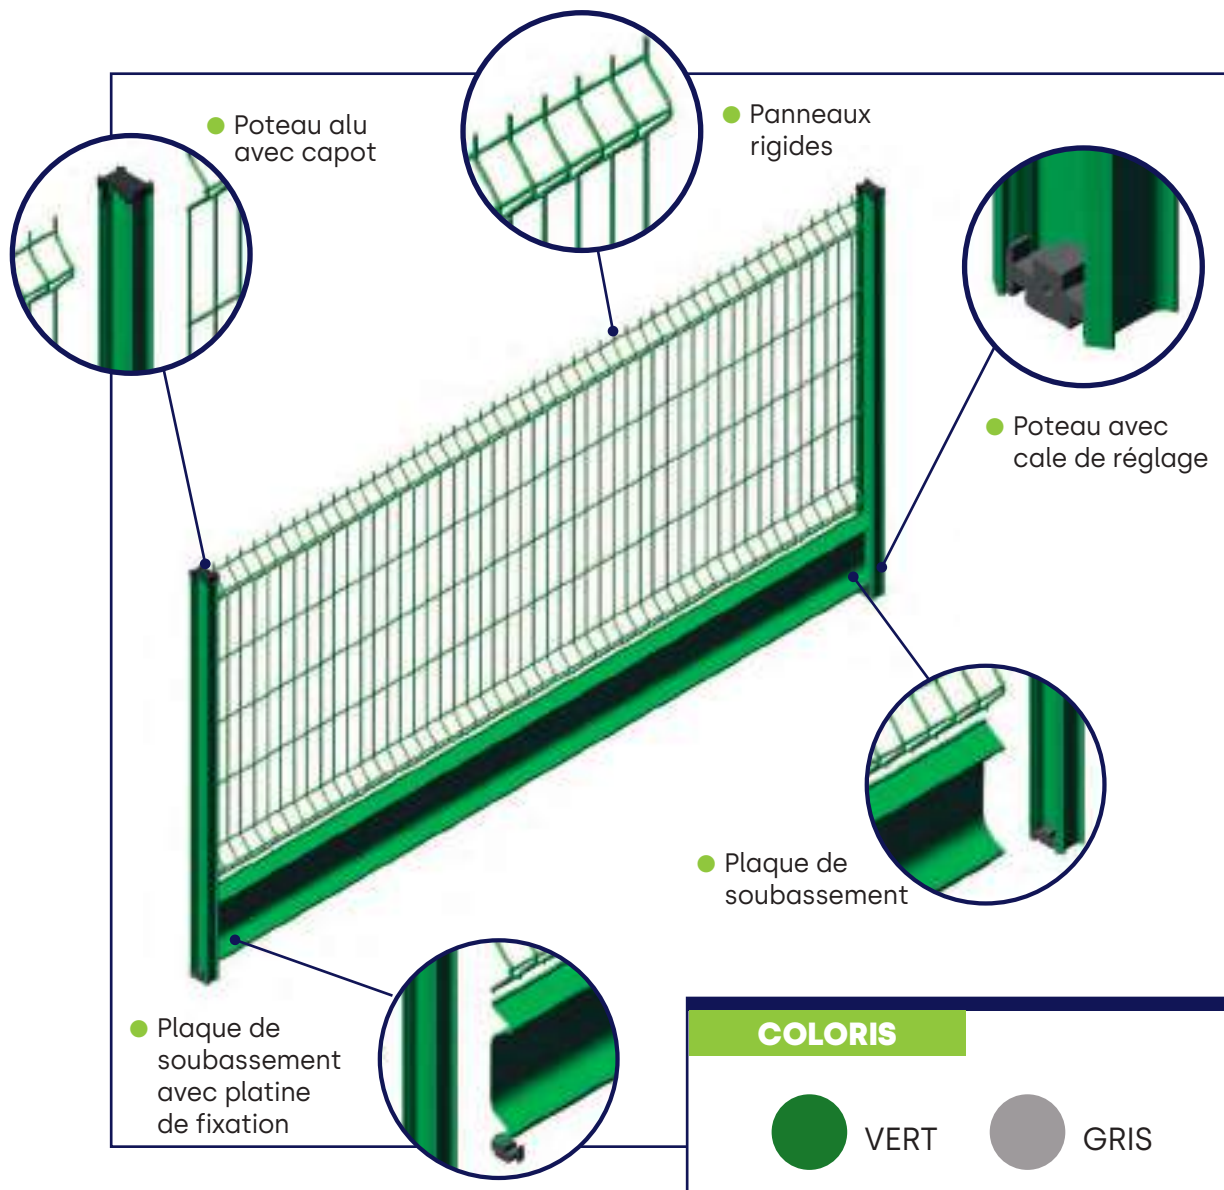

TOIT TERRASSE **BIPALIS**

- Esthétisme
- Installation simple et rapide
- Etanchéité

POTEAU **BIPALU**

Design et résistance

POTEAU ALU

- Légèreté
- Symétrie
- Anticorrosion
- Esthétisme

POTEAU **BIPALU VARIO**

GAMME LAMBERT

POTEAU ALU POUR ANGLE VARIABLE

- Légèreté
- Anticorrosion
- Angle variable
- Facilité de pose

PLAQUE DE SOUBASSEMENT

PLAKALU

- Design
- Légèreté
- Facilité de pose
- Anticorrosion

COMPOSITION CLÔTURE

PANNEAUX RIGIDES

PANNEAU ET POTEAU AVEC

FIXATIONS

PANNEAUX RIGIDES

- Rigidité
- Longue durée de vie
- Système complet
- Simplicité de pose

PANNEAU ET POTEAU

À ENCOCHE

- Rapidité de pose
- Panneau inviolable